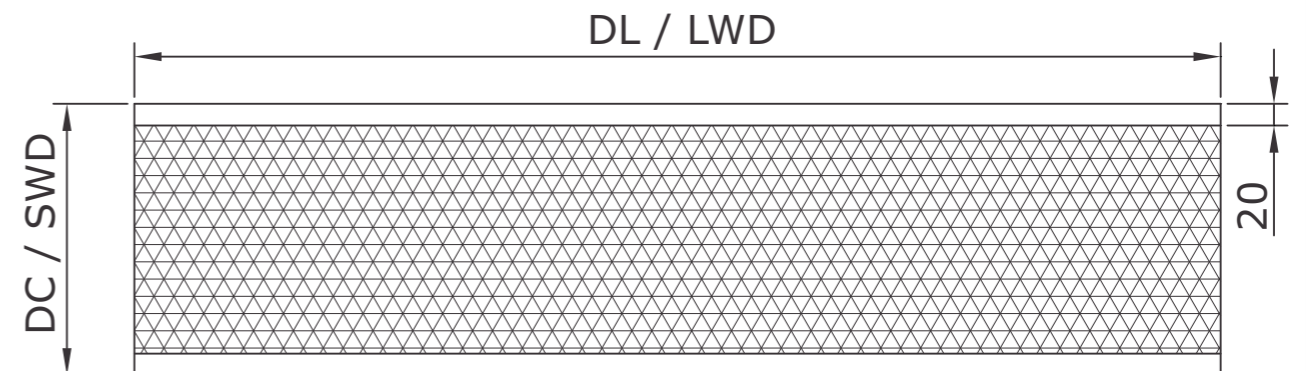

**METAL
TEHNOLOGIJA** D.O.O.
DERVENTA

ISTEGNUTI METALI

GAZIŠTA

DL//LWD [mm]	DC//SWD [mm]	H [mm]	Weight [Kg]
1200	300	73	17.00
1200	320	73	17.70

**METAL
TEHNOLOGIJA** D.O.O.
DERVENTA

ISTEGNUTI METALI

EASY STEP - Super Safe

EASY STEP - Super Safe