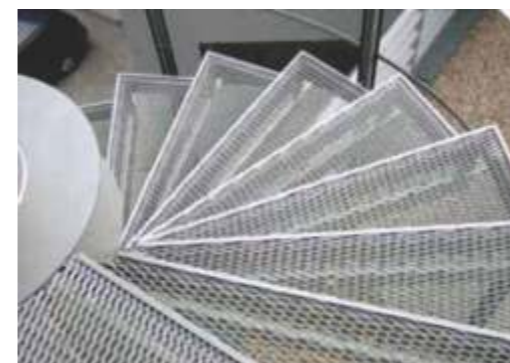

**METAL  
TEHNOLOGIJA** D.O.O.  
DERVENTA

ISTEGNUTI METALI

HEX 45x13x5x3

DL//LWD [mm]	DC//SWD [mm]	H [mm]	Weight [Kg]
800	800	50	23.00
1000	1000	50	37.00

EASY STEP - Safe

EASY STEP - Basic Landing

EASY STEP - Basic Landing

EASY STEP - Safe

DL//LWD [mm]	DC//SWD [mm]	H [mm]	Weight [Kg]
1200	1200	50	40.00

R 43x10x3x3

**METAL  
TEHNOLOGIJA** D.O.O.  
DERVENTA

ISTEGNUTI METALI

HEX 45x13x5x3

GAZIŠTA

DL//LWD [mm]	DC//SWD [mm]	H [mm]	Weight [Kg]
1200	300	73	17.00
1200	320	73	17.70