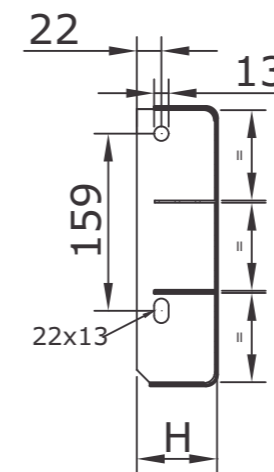

**METAL
TEHNOLOGIJA** D.O.O.
DERVENTA

ISTEGNUTI METALI

GAZIŠTA

DL//LWD [mm]	DC//SWD [mm]	H [mm]	Weight [Kg]
1200	300	73	17.00
1200	320	73	17.70

**METAL
TEHNOLOGIJA** D.O.O.
DERVENTA

ISTEGNUTI METALI

EASY STEP - Super Safe

EASY STEP - Super Safe