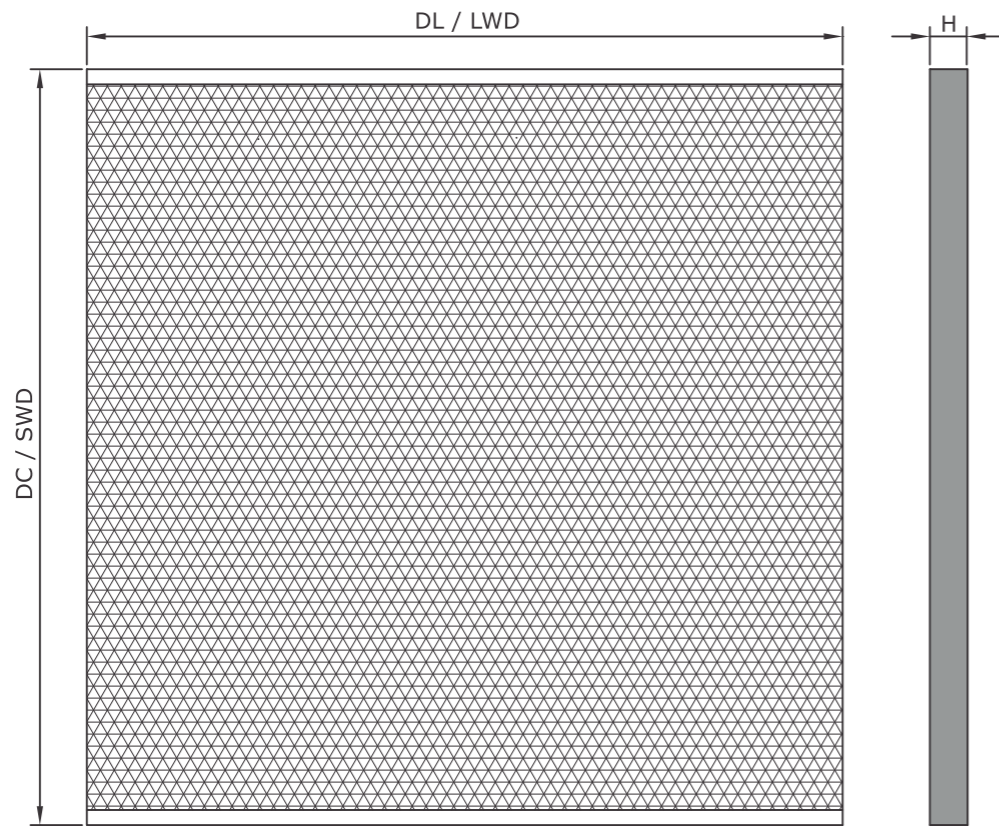

**METAL  
TEHNOLOGIJA** D.O.O.  
DERVENTA

ISTEGNUTI METALI

R 43x10x3x2

GAZIŠTA

DL//LWD [mm]	DC//SWD [mm]	H [mm]	Weight [Kg]
500	200	40	2.70
600	200	40	3.10
700	200	40	3.40
800	250	40	4.90
900	250	40	5.30
1000	250	40	5.60

HEX 45x13x5x3

DL//LWD [mm]	DC//SWD [mm]	H [mm]	Weight [Kg]
1200	1200	50	68.00

**METAL  
TEHNOLOGIJA** D.O.O.  
DERVENTA

ISTEGNUTI METALI

HEX 45x13x5x2,5

**GAZIŠTA**

DL//LWD [mm]	DC//SWD [mm]	H [mm]	Weight [Kg]
500	250	40	3.80
600	250	40	4.40
700	250	40	5.80
800	250	40	6.90
900	250	40	9.00
1000	250	40	10.80

**METAL  
TEHNOLOGIJA** D.O.O.  
DERVENTA

ISTEGNUTI METALI

HEX 45x13x5x3

DL//LWD [mm]	DC//SWD [mm]	H [mm]	Weight [Kg]
800	800	50	23.00
1000	1000	50	37.00

EASY STEP - Safe

EASY STEP - Basic Landing

EASY STEP - Basic Landing

EASY STEP - Safe

DL//LWD [mm]	DC//SWD [mm]	H [mm]	Weight [Kg]
1200	1200	50	40.00

R 43x10x3x3

**METAL  
TEHNOLOGIJA** D.O.O.  
DERVENTA

ISTEGNUTI METALI

HEX 45x13x5x3

GAZIŠTA

DL//LWD [mm]	DC//SWD [mm]	H [mm]	Weight [Kg]
1200	300	73	17.00
1200	320	73	17.70