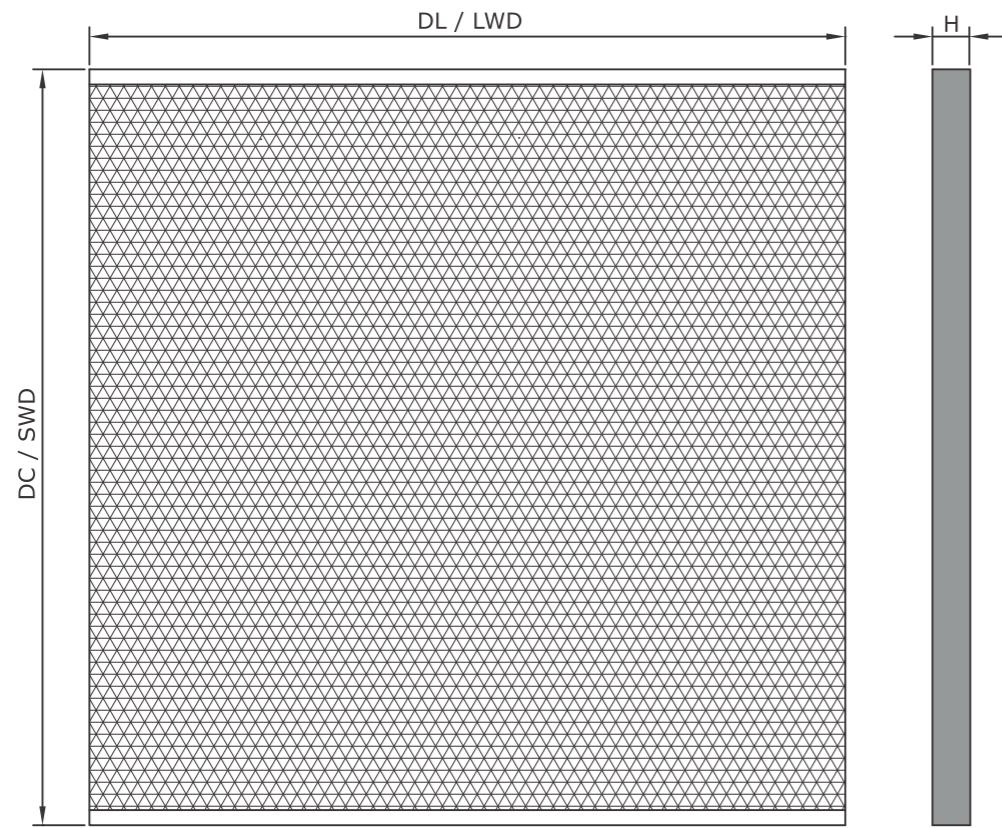

**METAL  
TEHNOLOGIJA** D.O.O.  
DERVENTA

ISTEGNUTI METALI

R 43x10x3x2

GAZIŠTA

DL//LWD [mm]	DC//SWD [mm]	H [mm]	Weight [Kg]
500	200	40	2.70
600	200	40	3.10
700	200	40	3.40
800	250	40	4.90
900	250	40	5.30
1000	250	40	5.60

HEX 45x13x5x3

DL//LWD [mm]	DC//SWD [mm]	H [mm]	Weight [Kg]
1200	1200	50	68.00

**METAL  
TEHNOLOGIJA** D.O.O.  
DERVENTA

ISTEGNUTI METALI

HEX 45x13x5x2,5

**GAZIŠTA**

DL//LWD [mm]	DC//SWD [mm]	H [mm]	Weight [Kg]
500	250	40	3.80
600	250	40	4.40
700	250	40	5.80
800	250	40	6.90
900	250	40	9.00
1000	250	40	10.80

**METAL  
TEHNOLOGIJA** D.O.O.  
DERVENTA

ISTEGNUTI METALI

HEX 45x13x5x3

DL//LWD [mm]	DC//SWD [mm]	H [mm]	Weight [Kg]
800	800	50	23.00
1000	1000	50	37.00

EASY STEP - Safe

EASY STEP - Basic Landing

EASY STEP - Basic Landing

EASY STEP - Safe

DL//LWD [mm]	DC//SWD [mm]	H [mm]	Weight [Kg]
1200	1200	50	40.00

R 43x10x3x3

**METAL  
TEHNOLOGIJA** D.O.O.  
DERVENTA

ISTEGNUTI METALI

HEX 45x13x5x3

GAZIŠTA

DL//LWD [mm]	DC//SWD [mm]	H [mm]	Weight [Kg]
1200	300	73	17.00
1200	320	73	17.70