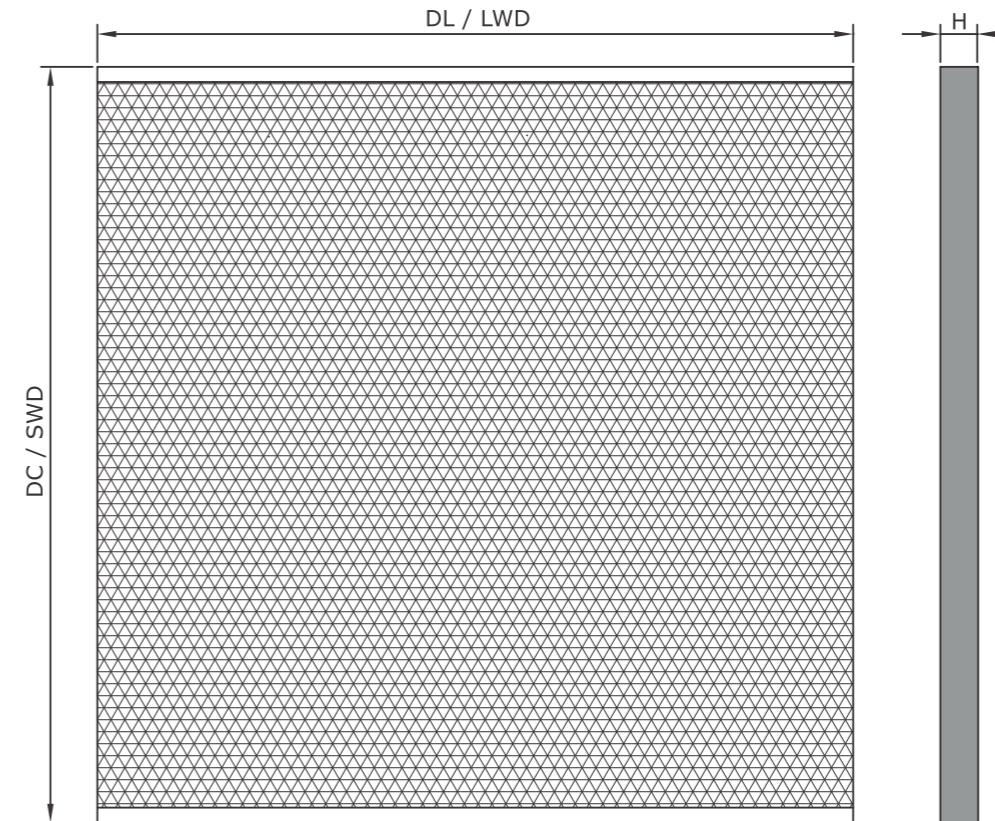

**METAL  
TEHNOLOGIJA** D.O.O.  
DERVENTA

ISTEGNUTI METALI

R 43x10x3x2

GAZIŠTA

DL//LWD [mm]	DC//SWD [mm]	H [mm]	Weight [Kg]
500	200	40	2.70
600	200	40	3.10
700	200	40	3.40
800	250	40	4.90
900	250	40	5.30
1000	250	40	5.60

HEX 45x13x5x3

DL//LWD [mm]	DC//SWD [mm]	H [mm]	Weight [Kg]
1200	1200	50	68.00

**METAL  
TEHNOLOGIJA** D.O.O.  
DERVENTA

ISTEGNUTI METALI

HEX 45x13x5x2,5

**GAZIŠTA**

DL//LWD [mm]	DC//SWD [mm]	H [mm]	Weight [Kg]
500	250	40	3.80
600	250	40	4.40
700	250	40	5.80
800	250	40	6.90
900	250	40	9.00
1000	250	40	10.80

**METAL  
TEHNOLOGIJA** D.O.O.  
DERVENTA

ISTEGNUTI METALI

HEX 45x13x5x3

DL//LWD [mm]	DC//SWD [mm]	H [mm]	Weight [Kg]
800	800	50	23.00
1000	1000	50	37.00

EASY STEP - Safe

EASY STEP - Basic Landing

EASY STEP - Basic Landing

EASY STEP - Safe

DL//LWD [mm]	DC//SWD [mm]	H [mm]	Weight [Kg]
1200	1200	50	40.00

R 43x10x3x3

**METAL  
TEHNOLOGIJA** D.O.O.  
DERVENTA

ISTEGNUTI METALI

HEX 45x13x5x3

GAZIŠTA

DL//LWD [mm]	DC//SWD [mm]	H [mm]	Weight [Kg]
1200	300	73	17.00
1200	320	73	17.70