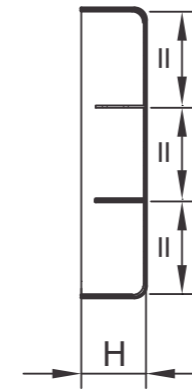

**METAL  
TEHNOLOGIJA** D.O.O.  
DERVENTA

ISTEGNUTI METALI

R 43x10x3x2

GAZIŠTA

DL//LWD [mm]	DC//SWD [mm]	H [mm]	Weight [Kg]
500	200	40	2.70
600	200	40	3.10
700	200	40	3.40
800	250	40	4.90
900	250	40	5.30
1000	250	40	5.60

HEX 45x13x5x3

DL//LWD [mm]	DC//SWD [mm]	H [mm]	Weight [Kg]
1200	1200	50	68.00

**METAL  
TEHNOLOGIJA** D.O.O.  
DERVENTA

ISTEGNUTI METALI

HEX 45x13x5x2,5

**GAZIŠTA**

DL//LWD [mm]	DC//SWD [mm]	H [mm]	Weight [Kg]
500	250	40	3.80
600	250	40	4.40
700	250	40	5.80
800	250	40	6.90
900	250	40	9.00
1000	250	40	10.80

**METAL  
TEHNOLOGIJA** D.O.O.  
DERVENTA

ISTEGNUTI METALI

HEX 45x13x5x3

DL//LWD [mm]	DC//SWD [mm]	H [mm]	Weight [Kg]
800	800	50	23.00
1000	1000	50	37.00

EASY STEP - Safe

EASY STEP - Basic Landing

EASY STEP - Basic Landing

EASY STEP - Safe

DL//LWD [mm]	DC//SWD [mm]	H [mm]	Weight [Kg]
1200	1200	50	40.00

R 43x10x3x3

**METAL  
TEHNOLOGIJA** D.O.O.  
DERVENTA

ISTEGNUTI METALI

HEX 45x13x5x3

GAZIŠTA

DL//LWD [mm]	DC//SWD [mm]	H [mm]	Weight [Kg]
1200	300	73	17.00
1200	320	73	17.70