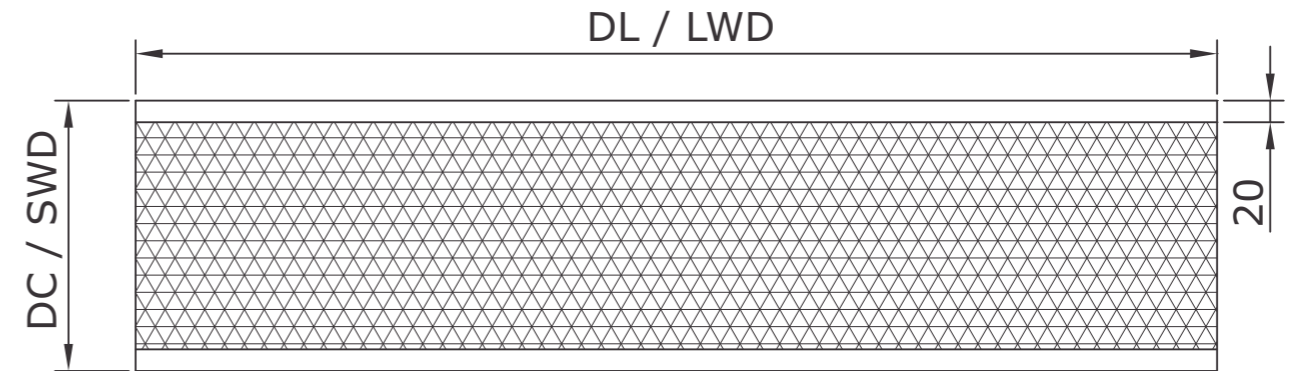

**METAL  
TEHNOLOGIJA** D.O.O.  
DERVENTA

ISTEGNUTI METALI

R 43x10x3x2

GAZIŠTA

DL//LWD [mm]	DC//SWD [mm]	H [mm]	Weight [Kg]
500	200	40	2.70
600	200	40	3.10
700	200	40	3.40
800	250	40	4.90
900	250	40	5.30
1000	250	40	5.60

HEX 45x13x5x3

DL//LWD [mm]	DC//SWD [mm]	H [mm]	Weight [Kg]
1200	1200	50	68.00

**METAL  
TEHNOLOGIJA** D.O.O.  
DERVENTA

ISTEGNUTI METALI

HEX 45x13x5x2,5

**GAZIŠTA**

DL//LWD [mm]	DC//SWD [mm]	H [mm]	Weight [Kg]
500	250	40	3.80
600	250	40	4.40
700	250	40	5.80
800	250	40	6.90
900	250	40	9.00
1000	250	40	10.80

**METAL  
TEHNOLOGIJA** D.O.O.  
DERVENTA

ISTEGNUTI METALI

HEX 45x13x5x3

DL//LWD [mm]	DC//SWD [mm]	H [mm]	Weight [Kg]
800	800	50	23.00
1000	1000	50	37.00

EASY STEP - Safe

EASY STEP - Basic Landing

EASY STEP - Basic Landing

EASY STEP - Safe

DL//LWD [mm]	DC//SWD [mm]	H [mm]	Weight [Kg]
1200	1200	50	40.00

R 43x10x3x3

**METAL  
TEHNOLOGIJA** D.O.O.  
DERVENTA

ISTEGNUTI METALI

HEX 45x13x5x3

GAZIŠTA

DL//LWD [mm]	DC//SWD [mm]	H [mm]	Weight [Kg]
1200	300	73	17.00
1200	320	73	17.70