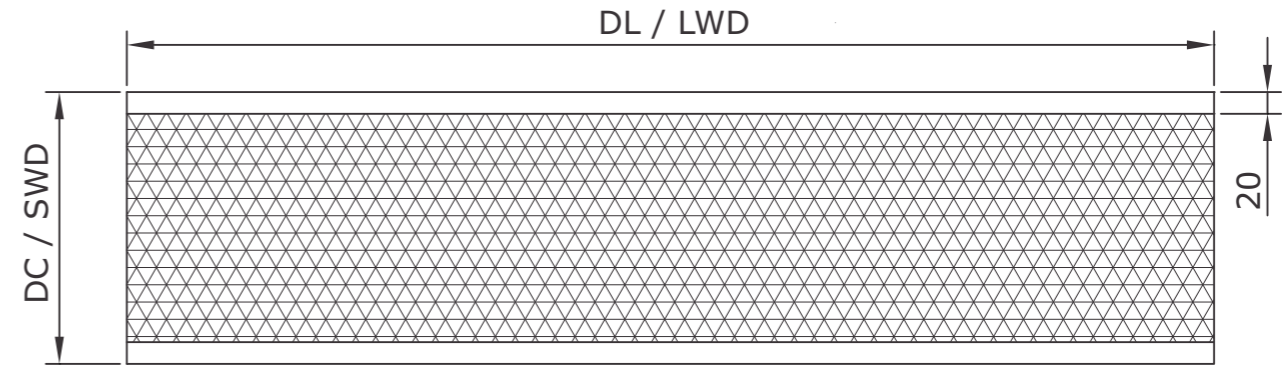

HEX 45x13x5x3

DL//LWD [mm]	DC//SWD [mm]	H [mm]	Weight [Kg]
1200	1200	50	68.00

**METAL  
TEHNOLOGIJA** D.O.O.  
DERVENTA

ISTEGNUTI METALI

HEX 45x13x5x2,5

**GAZIŠTA**

DL//LWD [mm]	DC//SWD [mm]	H [mm]	Weight [Kg]
500	250	40	3.80
600	250	40	4.40
700	250	40	5.80
800	250	40	6.90
900	250	40	9.00
1000	250	40	10.80

**METAL  
TEHNOLOGIJA** D.O.O.  
DERVENTA

ISTEGNUTI METALI

HEX 45x13x5x3

DL//LWD [mm]	DC//SWD [mm]	H [mm]	Weight [Kg]
800	800	50	23.00
1000	1000	50	37.00

EASY STEP - Safe

EASY STEP - Basic Landing

EASY STEP - Basic Landing

EASY STEP - Safe

DL//LWD [mm]	DC//SWD [mm]	H [mm]	Weight [Kg]
1200	1200	50	40.00

R 43x10x3x3

**METAL  
TEHNOLOGIJA** D.O.O.  
DERVENTA

ISTEGNUTI METALI

HEX 45x13x5x3

GAZIŠTA

DL//LWD [mm]	DC//SWD [mm]	H [mm]	Weight [Kg]
1200	300	73	17.00
1200	320	73	17.70