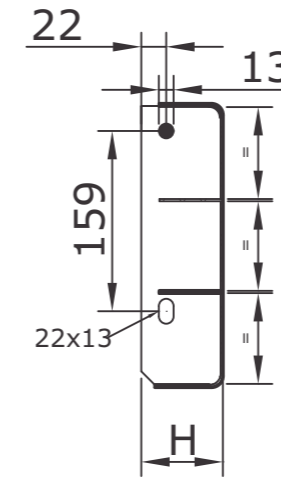

**METAL  
TEHNOLOGIJA** D.O.O.  
DERVENTA

ISTEGNUTI METALI

R 43x10x3x2

GAZIŠTA

DL//LWD [mm]	DC//SWD [mm]	H [mm]	Weight [Kg]
500	200	40	2.70
600	200	40	3.10
700	200	40	3.40
800	250	40	4.90
900	250	40	5.30
1000	250	40	5.60

HEX 45x13x5x3

DL//LWD [mm]	DC//SWD [mm]	H [mm]	Weight [Kg]
1200	1200	50	68.00

**METAL  
TEHNOLOGIJA** D.O.O.  
DERVENTA

ISTEGNUTI METALI

HEX 45x13x5x2,5

**GAZIŠTA**

DL//LWD [mm]	DC//SWD [mm]	H [mm]	Weight [Kg]
500	250	40	3.80
600	250	40	4.40
700	250	40	5.80
800	250	40	6.90
900	250	40	9.00
1000	250	40	10.80

**METAL  
TEHNOLOGIJA** D.O.O.  
DERVENTA

ISTEGNUTI METALI

HEX 45x13x5x3

DL//LWD [mm]	DC//SWD [mm]	H [mm]	Weight [Kg]
800	800	50	23.00
1000	1000	50	37.00

EASY STEP - Safe

EASY STEP - Basic Landing

EASY STEP - Basic Landing

EASY STEP - Safe

DL//LWD [mm]	DC//SWD [mm]	H [mm]	Weight [Kg]
1200	1200	50	40.00

R 43x10x3x3

**METAL  
TEHNOLOGIJA** D.O.O.  
DERVENTA

ISTEGNUTI METALI

HEX 45x13x5x3

GAZIŠTA

DL//LWD [mm]	DC//SWD [mm]	H [mm]	Weight [Kg]
1200	300	73	17.00
1200	320	73	17.70